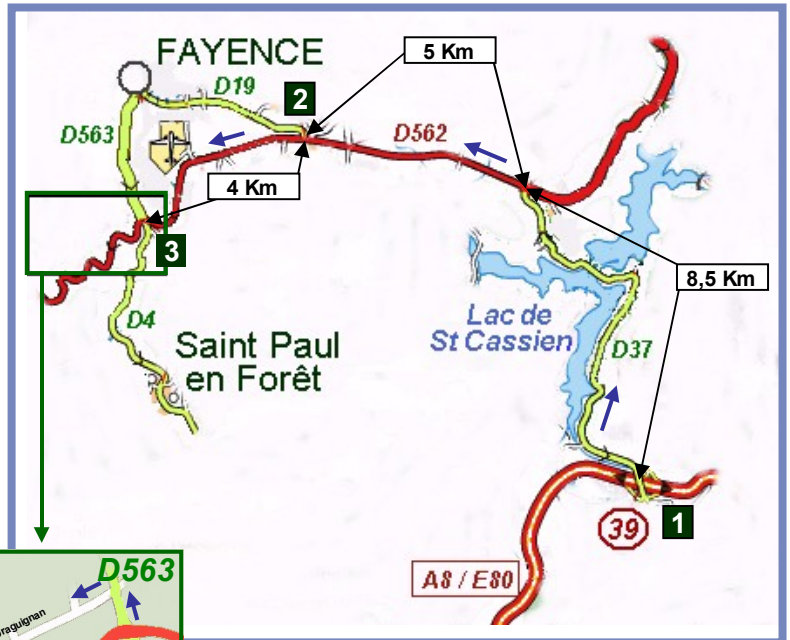

Le Mas des Luques
Françoise et Didier Magana
 1261, chemin de la Croix des Luques
 83440 Fayence

Tél. : 04 94 47 23 14
 Mobile : 06 11 55 41 48

contact@mas-des-luques.fr

1 Accès par l'autoroute A8 : Sortie 39, Les Adrets/Fayence

Longer le lac, suivre direction Fayence.

2 Au rond point de Fayence prendre direction Draguignan,

3 Au carrefour St-paul-en-Forêt, Draguignan, Fayence,
 tourner à droite direction Fayence et première à gauche.

4 Garder cette route sur 2,6 km,
 puis tourner à droite direction la Croix des Luques.

Continuer sur 900 m, là vous apercevrez la maison.
 Vous êtes arrivés !!!!!